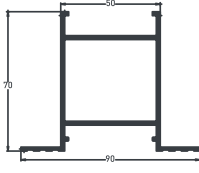

10635

AĞIRLIK (kg/mt)

1.056

1.491

1.279

Jx - Jy (cm⁴)

SİSTEM NUMARALARI

PROFİL NUMARALARI