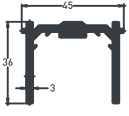

10635

AĞIRLIK (kg/mt)

1.056

1.491

1.279

Jx - Jy (cm⁴)

SİSTEM NUMARALARI

PROFİL NUMARALARI