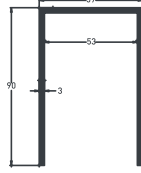

10635

AĞIRLIK (kg/mt)

1.056

1.491

1.279

Jx - Jy (cm⁴)

SİSTEM NUMARALARI

PROFİL NUMARALARI